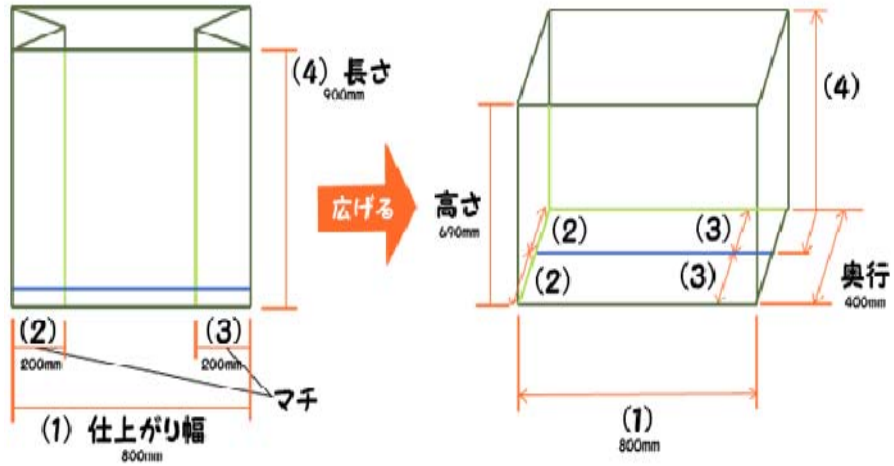

ガゼット袋 & 食品シート & ゴミ袋 & レジ袋

SOKEN TECH CO., LTD.

主要なサイズ

厚さ	幅	枚数/袋	梱包仕様
0.01~	~1280mm	~2000	10袋/箱
		~1000	10袋/箱

※青い線は熱溶着部分(シール部分)です。

色: ナチュラル、イエロー、ブラウン、グリーン、ブルー、ピンク

袋の寸法表記:

厚さ×最大幅(GZ仕上幅)×長さ
例: 0.03×1200(GZ800)×900
と表記します。