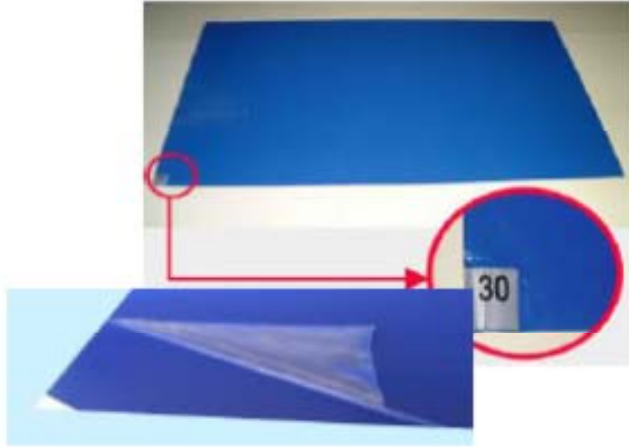

クリーンマット

SOKEN TECH CO., LTD.

主要なサイズ

厚さ	幅	長さ	枚数	パッケージ
0.05mm	600mm	900mm	30/Set	10Set/Box
0.05mm	600mm	1200mm	30/Set	10Set/Box

用途: 靴、ソックス、車輪などに付着している細かいチリ、ホコリを吸着し、室内への持込を最小限にします。
クリーンルーム、食品工場、病院などでよく使われます。
*普通タイプと帯電防止(静電気防止)タイプがあります。

粘着力: 400g/25mm(標準)
250g/25mm(弱粘)

色: 青、白、緑、グレー